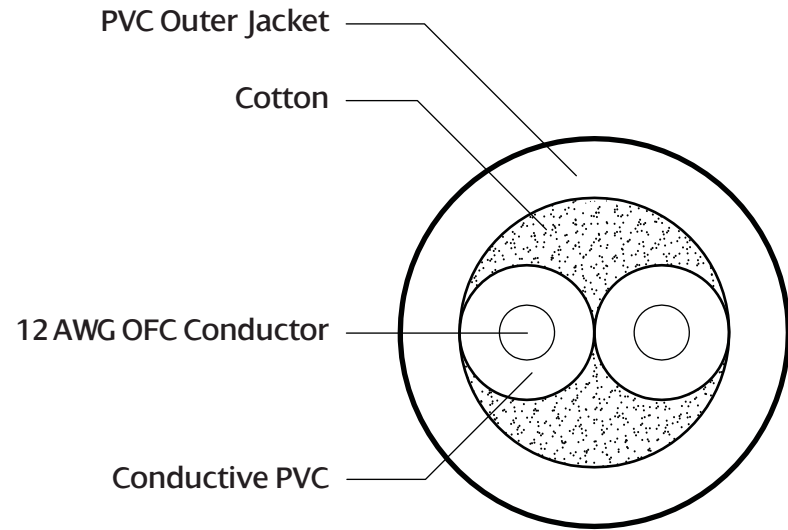

# Hosa Technology: SKT-200 Series Speaker Cable

Specifications	
<b>Series</b>	SKT-200
<b>Conductors</b>	12 AWG x 2 OFC
<b>Outer Diameter</b>	10 mm
<b>Connector 1</b>	Neutrik speakON
<b>Connector 2</b>	Neutrik speakON

Length	Model
3 ft	SKT-203
5 ft	SKT-205
10 ft	SKT-210
15 ft	SKT-215
20 ft	SKT-220
25 ft	SKT-225
30 ft	SKT-230
50 ft	SKT-250
75 ft	SKT-275
100 ft	SKT-2100