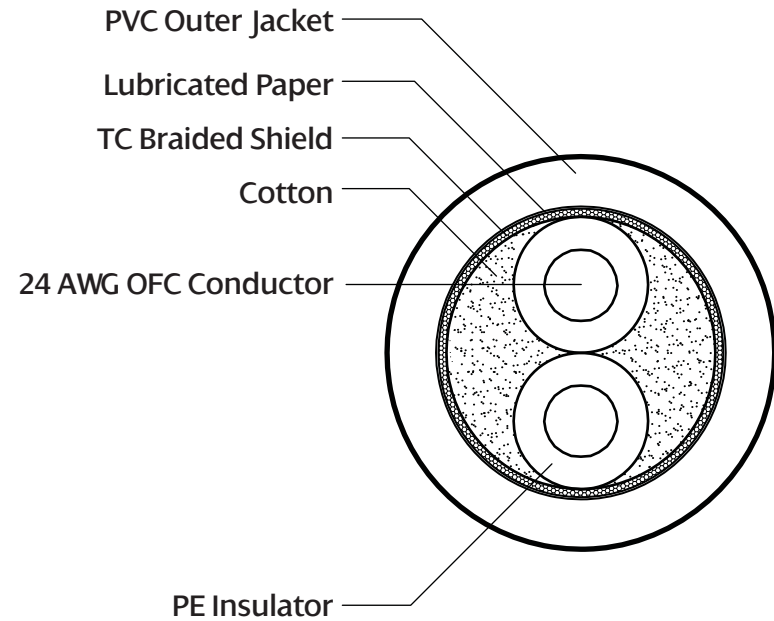

# Hosa Technology: EBU-000 Series AES/EBU Cable

Specifications	
Series	EBU-000
Conductors	24 AWG x 2 OFC
Conductor Strands	41/0.08mm
Insulation	1.5 mm Ø PE
Shield	TC Braid
Jacket	5.5 mm Ø PVC
Connectors	Hosa XLR3F to XLR3M

Length	Model
3 ft	EBU-003
5 ft	EBU-005
10 ft	EBU-010
15 ft	EBU-015
20 ft	EBU-020
25 ft	EBU-025
30 ft	EBU-030
50 ft	EBU-050
100 ft	EBU-100